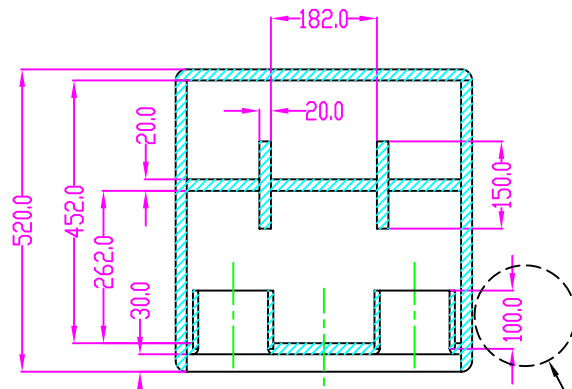

áíéäø ø356 mm.

FRONT VIEW

PA-115LV

SIDE VIEW

PA-115LV

BACK VIEW

SECTION B-B

TOP VIEW

áíéäø ?ÇÒÁÄÖÇ?èl 100 mm.