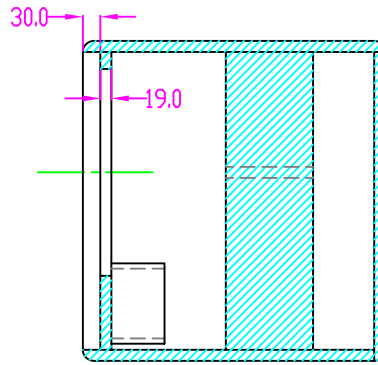

áíéäø ø356 mm.

FRONT VIEW

PA-115LV

SIDE VIEW

PA-115LV

BACK VIEW

SECTION B-B

TOP VIEW

áíéäø ?ÇÒÁÄÖÇ?èl 100 mm.