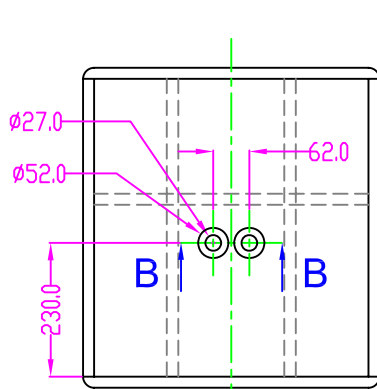

áíéäø ø356 mm.

FRONT VIEW

PA-115LV

SIDE VIEW

PA-115LV

BACK VIEW

SECTION B-B

TOP VIEW

áíéäø ?ÇÒÁÄÖÇ?èl 100 mm.