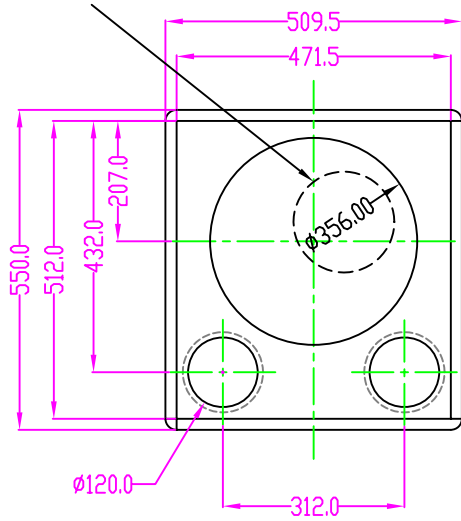

áíéäø ø356 mm.

FRONT VIEW

PA-115LV

SIDE VIEW

PA-115LV

BACK VIEW

SECTION B-B

TOP VIEW

áíéäø ?ÇÒÁÄÖÇ?èl 100 mm.